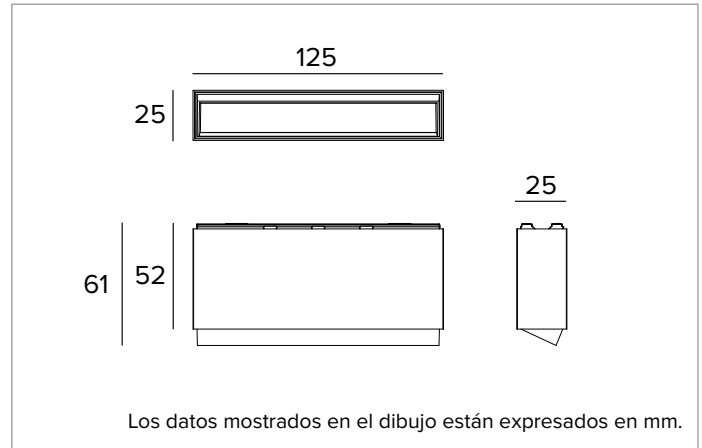

2T0118DD | OZ Módulo luminoso - Wall Washer

Módulos luminosos de Led Wall Washer magnéticos, alimentados a bajísima tensión

		4000K	H(m)	D1(m)	D2(m)	E _{max} (lx)
		Ra90	35°	77°		
Fixture Power		8W	1	0.67	1.65	397
Source Flux		704lm	2	1.34	3.30	99
Fixture Flux		453lm	3	2.00	4.95	44
Efficacy		55lm/W	4	2.67	6.60	25
TS1842	I _{max} =610cd/klm	I _{max}	430cd	5	3.34	8.24

CARACTERÍSTICAS LUMINOTÉCNICAS

Sistema óptico Wall Washer: reflector de aluminio anodizado de alta reflectancia, filtro holográfico difusor, marco en policarbonato negro.
Óptica: WALL WASHER
Eficiencia óptica: 64%
Flujo luminaria: 453lm
Rendimiento luminoso: 55lm/W
Seguridad fotobiológica: Conforme al grupo de riesgo RG1 (Riesgo Bajo)

CARACTERÍSTICAS MECÁNICAS

Cuerpo de aluminio fundido a presión barnizado en blanco. Dimensiones 125x25mm.
Color y acabado: Blanco yeso
Dimensiones: 25x125mm
Peso: 0,24Kg
Versión: DIGITAL DIMMING
Grado de protección: IP20